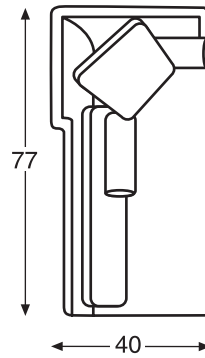

overall:  
w 52 d 40 h 36<sup>3</sup>/<sub>4</sub>

seat height: 22<sup>1</sup>/<sub>2</sub>  
Shown in 71049-22.

**II-998 laf chaise**

**II-999 raf chaise**

overall:  
w 40 d 77 h 36<sup>3</sup>/<sub>4</sub>

seat height: 22<sup>1</sup>/<sub>2</sub>  
arm height: 31<sup>3</sup>/<sub>4</sub>  
Shown in 71049-22.

Template: ¼"=1'

**44-998 armless love seat**

**II-998 laf chaise**

**II-999 raf chaise**