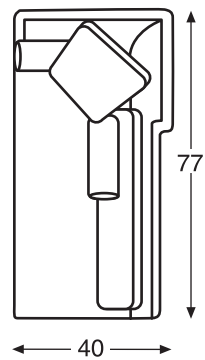

overall:  
w 52 d 40 h 36<sup>3</sup>/<sub>4</sub>

seat height: 22<sup>1</sup>/<sub>2</sub>  
Shown in 71049-22.

**II-998 laf chaise**

**II-999 raf chaise**

overall:  
w 40 d 77 h 36<sup>3</sup>/<sub>4</sub>

seat height: 22<sup>1</sup>/<sub>2</sub>  
arm height: 31<sup>3</sup>/<sub>4</sub>  
Shown in 71049-22.

Template: ¼"=1'

**44-998 armless love seat**

**II-998 laf chaise**

**II-999 raf chaise**