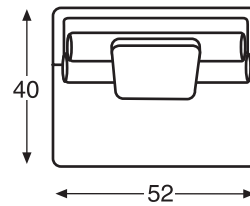

overall:  
w 52 d 40 h 36<sup>3</sup>/<sub>4</sub>

seat height: 22<sup>1</sup>/<sub>2</sub>  
Shown in 71049-22.

**II-998 laf chaise**

**II-999 raf chaise**

overall:  
w 40 d 77 h 36<sup>3</sup>/<sub>4</sub>

seat height: 22<sup>1</sup>/<sub>2</sub>  
arm height: 31<sup>3</sup>/<sub>4</sub>  
Shown in 71049-22.

Template: ¼"=1'

**44-998 armless love seat**

**II-998 laf chaise**

**II-999 raf chaise**