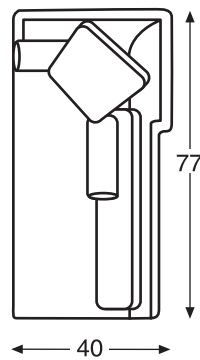

overall:  
w 52 d 40 h 36<sup>3</sup>/<sub>4</sub>

seat height: 22<sup>1</sup>/<sub>2</sub>  
Shown in 71049-22.

**II-998 laf chaise**

**II-999 raf chaise**

overall:  
w 40 d 77 h 36<sup>3</sup>/<sub>4</sub>

seat height: 22<sup>1</sup>/<sub>2</sub>  
arm height: 31<sup>3</sup>/<sub>4</sub>  
Shown in 71049-22.

Template: ¼"=1'

**44-998 armless love seat**

**II-998 laf chaise**

**II-999 raf chaise**