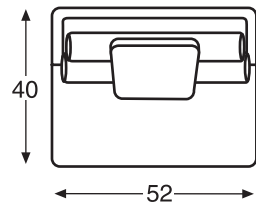

overall:  
w 52 d 40 h 36<sup>3</sup>/<sub>4</sub>

seat height: 22<sup>1</sup>/<sub>2</sub>  
Shown in 71049-22.

**II-998 laf chaise**

**II-999 raf chaise**

overall:  
w 40 d 77 h 36<sup>3</sup>/<sub>4</sub>

seat height: 22<sup>1</sup>/<sub>2</sub>  
arm height: 31<sup>3</sup>/<sub>4</sub>  
Shown in 71049-22.

Template: ¼"=1'

**44-998 armless love seat**

**II-998 laf chaise**

**II-999 raf chaise**