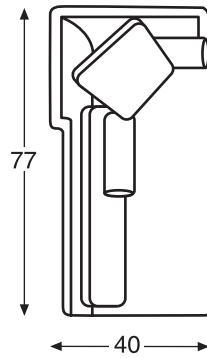

overall:  
w 52 d 40 h 36<sup>3</sup>/<sub>4</sub>

seat height: 22<sup>1</sup>/<sub>2</sub>  
Shown in 71049-22.

**II-998 laf chaise**

**II-999 raf chaise**

overall:  
w 40 d 77 h 36<sup>3</sup>/<sub>4</sub>

seat height: 22<sup>1</sup>/<sub>2</sub>  
arm height: 31<sup>3</sup>/<sub>4</sub>  
Shown in 71049-22.

Template: ¼"=1'

**44-998 armless love seat**

**II-998 laf chaise**

**II-999 raf chaise**